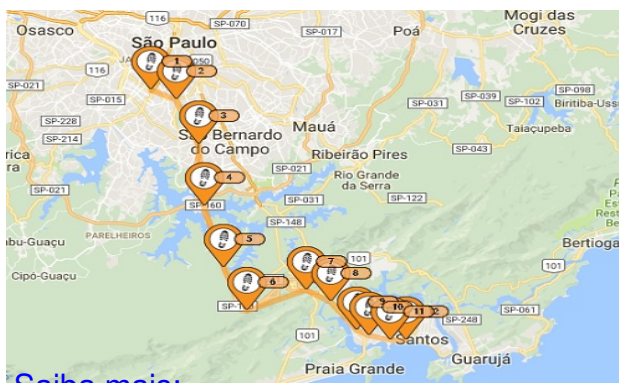

[Saiba mais:](#)

Largadas