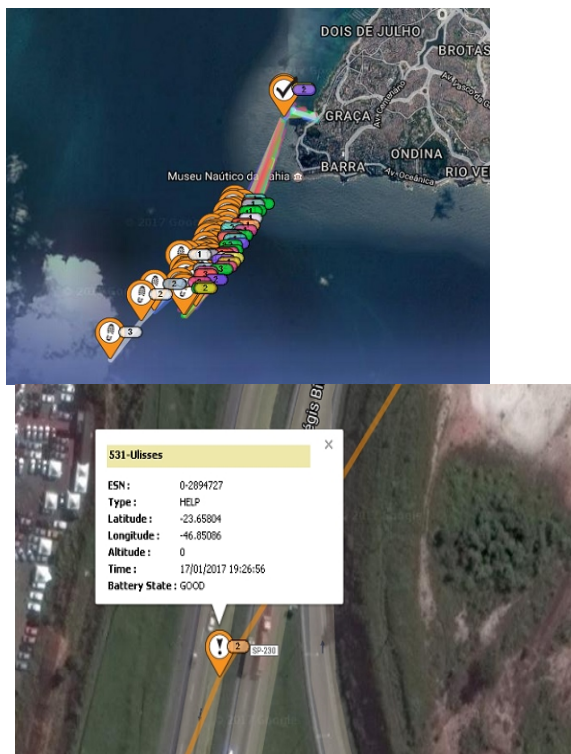

O **Monitor** é um sistema de rastreamento online composto por um equipamento pequeno, leve e robusto, a prova d'água e impactos, com transmissão via satélite e totalmente independente de redes de telefonia ou internet, com bateria de longa duração e cobertura em todo o território nacional, permitindo que além dos dados de cronometragem, possamos visualizar o posicionamento dos competidores e registros de cronometragens parciais.

O **Monitor** possui ainda como característica principal, a comodidade de proporcionar ao competidor e sua equipe um eficiente meio de controle quanto a sua segurança, pois também permite que sejam enviadas mensagens pré-formatadas de status, ajuda ou até emergência médica para uma lista de contatos.

Proporcionar uma comunicação direta mesmo em locais remotos é o que torna o **Monitor** uma ferramenta indispensável para garantir a tranquilidade tanto do competidor quanto da sua equipe!.