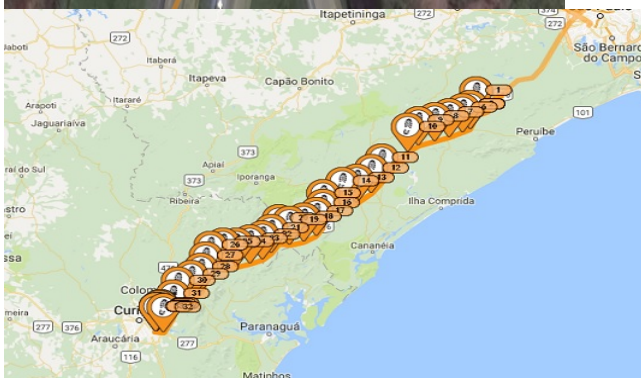

O *Monitor* é um sistema complementar ao nosso já tradicional de cronometragem com transmissão via satélite, permitindo que além dos dados de cronometragem, possamos ter o posicionamento dos competidores, registros via satélite de cronometragens parciais, e principalmente um controle maior do competidor quanto a sua segurança, pois o equipamento permite que sejam enviadas mensagens pré-formatadas de status, ajuda ou até emergência médica.

A comunicação direta do competidor com sua equipe mesmo em locais distantes, é a principal ferramenta para tranquilidade do competidor e sua equipe! .