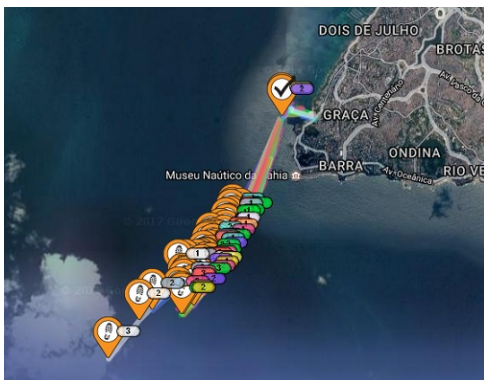

O *Monitor* é um sistema complementar ao nosso já tradicional de cronometragem com transmissão via satélite, permitindo que além dos dados de cronometragem, possamos ter o posicionamento dos competidores, registros via satélite de cronometragens parciais, e principalmente um controle maior do competidor quanto a sua segurança, pois o equipamento permite que sejam enviadas mensagens pré-formatadas de status, ajuda ou até emergência médica.

A comunicação direta do competidor com sua equipe mesmo em locais distantes, é a principal ferramenta para tranquilidade do competidor e sua equipe! .