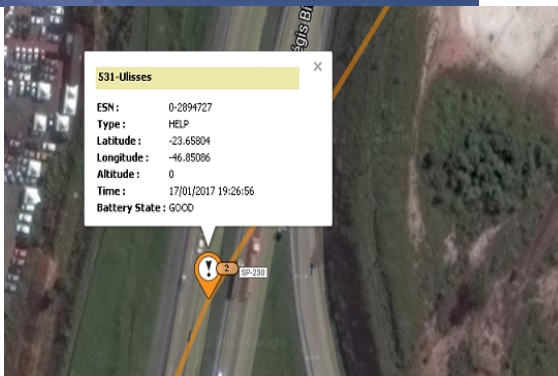

O *Monitor* é um sistema complementar ao nosso já tradicional de cronometragem com transmissão via satélite, permitindo que além dos dados de cronometragem, possamos ter o posicionamento dos competidores, registros via satélite de cronometragens parciais, e principalmente um controle maior do competidor quanto a sua segurança, pois o equipamento permite que sejam enviadas mensagens pré-formatadas de status, ajuda ou até emergência médica.

A comunicação direta do competidor com sua equipe mesmo em locais distantes, é a principal ferramenta para tranquilidade do competidor e sua equipe! .